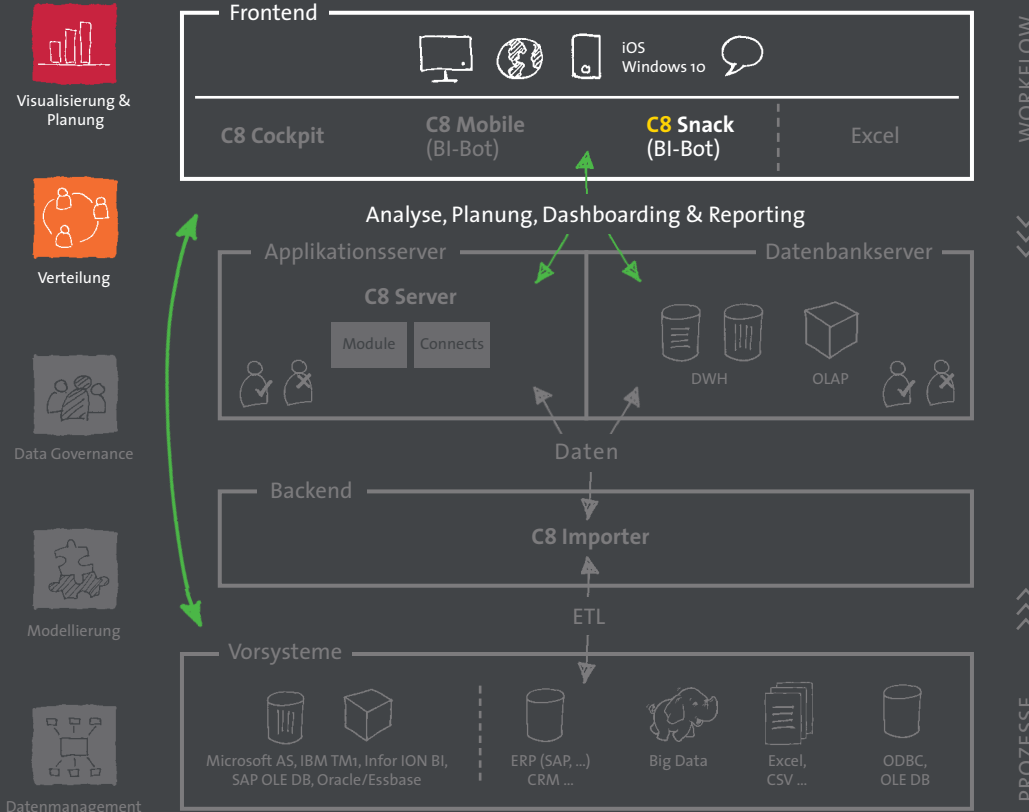

Snack

Visualisierung

Verteilung

Das agile Reporting on Demand in der Cubeware Solutions Plattform C8

- Einfach, kostengünstig und sicher Informationen in Sekundenschnelle über BI-Bot für ALLE User
 - Via Snack Mode mit C8 Mobile (iOS und Win 10)
 - Via Messenger-Services (Skype for Business, Telegram, ...)
- Nahtlose Einbindung in bestehende Berichtsumgebungen
- Mit wenigen Eingaben aktuelle Berichte vom C8 Server abrufen
- Passgenaue Informationen durch vordefinierte Berichtslogik und Benutzerkonzept
- **Keine** Schulung und **kein** BI Know-how notwendig
- Integration relationaler und multidimensionaler Datenbanken (RDBMS, OLAP, MDX, SAP)

CSP C8

Skalierbare BI-Lösungen für alle Anforderungen!

Unsere leistungsstarke BI-Plattform CSP C8 passt sich flexibel Ihren Anforderungen und Vorkystemen an:

→ **C8 Cockpit / Consumer / Viewer**
Frontend für alle Benutzer-Typen

→ **C8 Mobile Consumer / Viewer**
Native Mobile App für iOS und Windows 10

→ **C8 Snack**
Reporting on Demand via Messenger oder C8 Mobile

→ **C8 Server**
Zentrales Trägersystem

- **Editionen**
Tragfähigkeit und Funktionalität – passend zu Ihrer BI Applikation

- **Module**
Plan, Export, Maps

- **Connects**
Datenbankverbindung (SAP/RDBMS/OLAP)

→ **C8 Importer**
Power-ETL-Tool

Cubeware-Partner:

Cubeware hilft Ihnen, alle relevanten Daten und Informationen zu bündeln und in entscheidungsfähiger Form jederzeit, online wie offline, möglichst vielen Anwendern zur Verfügung zu stellen. Für Führungskräfte und prozessausführende Mitarbeiter. Über 4.000 Kunden vertrauen auf Cubeware. Lassen Sie sich von zahlreichen Projekten überzeugen: www.cubeware.com/referenzen