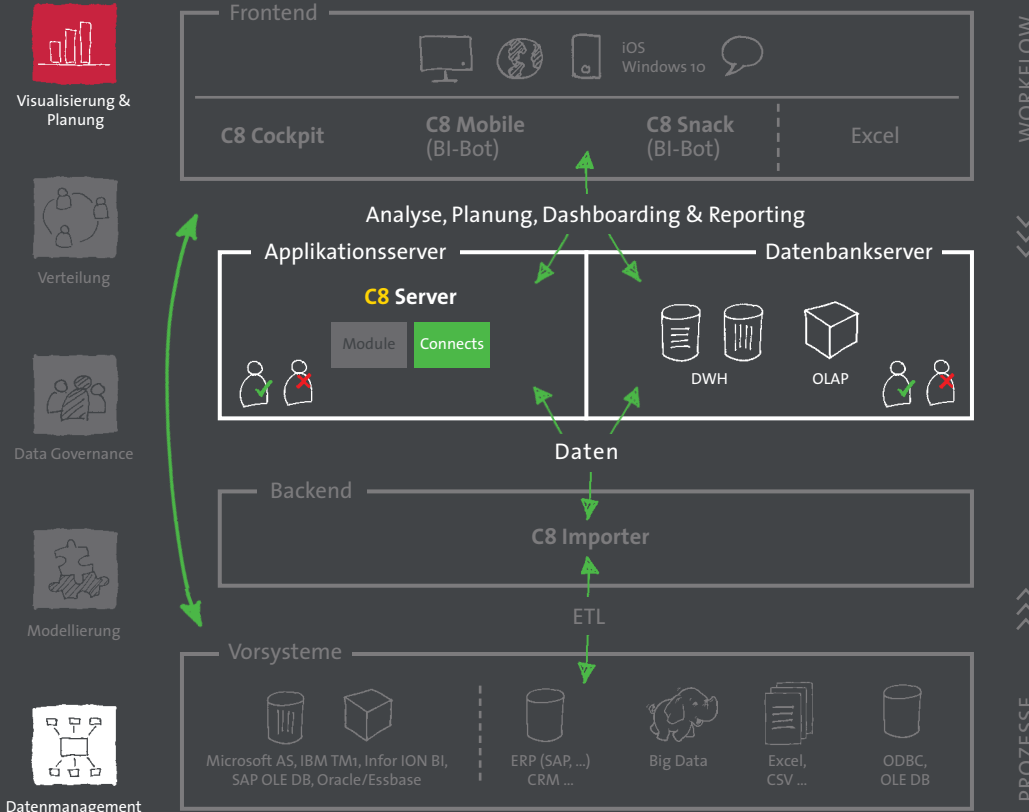

CSP C8

Skalierbare BI-Lösungen für alle Anforderungen!

Unsere leistungsstarke BI-Plattform CSP C8 passt sich flexibel Ihren Anforderungen und Vorsystemen an:

- → **C8 Cockpit / Consumer / Viewer**
  Frontend für alle Benutzer-Typen
- → **C8 Mobile Consumer / Viewer**
  Native Mobile App für iOS und Windows 10
- → **C8 Snack**
  Reporting on Demand via Messenger oder C8 Mobile
- → **C8 Server**
  Zentrales Trägersystem

- **Editionen**
  Tragfähigkeit und Funktionalität – passend zu Ihrer BI Applikation

- **Module**
  Plan, Export, Maps

- **Connects**
  Datenbankverbindung (SAP/RDBMS/OLAP)

- → **C8 Importer**
  Power-ETL-Tool

Cubeware-Partner:

Cubeware hilft Ihnen, alle relevanten Daten und Informationen zu bündeln und in entscheidungsfähiger Form jederzeit, online wie offline, möglichst vielen Anwendern zur Verfügung zu stellen. Für Führungskräfte und prozessausführende Mitarbeiter. Über 4.000 Kunden vertrauen auf Cubeware. Lassen Sie sich von zahlreichen Projekten überzeugen: www.cubeware.com/referenzen

Make decisions!